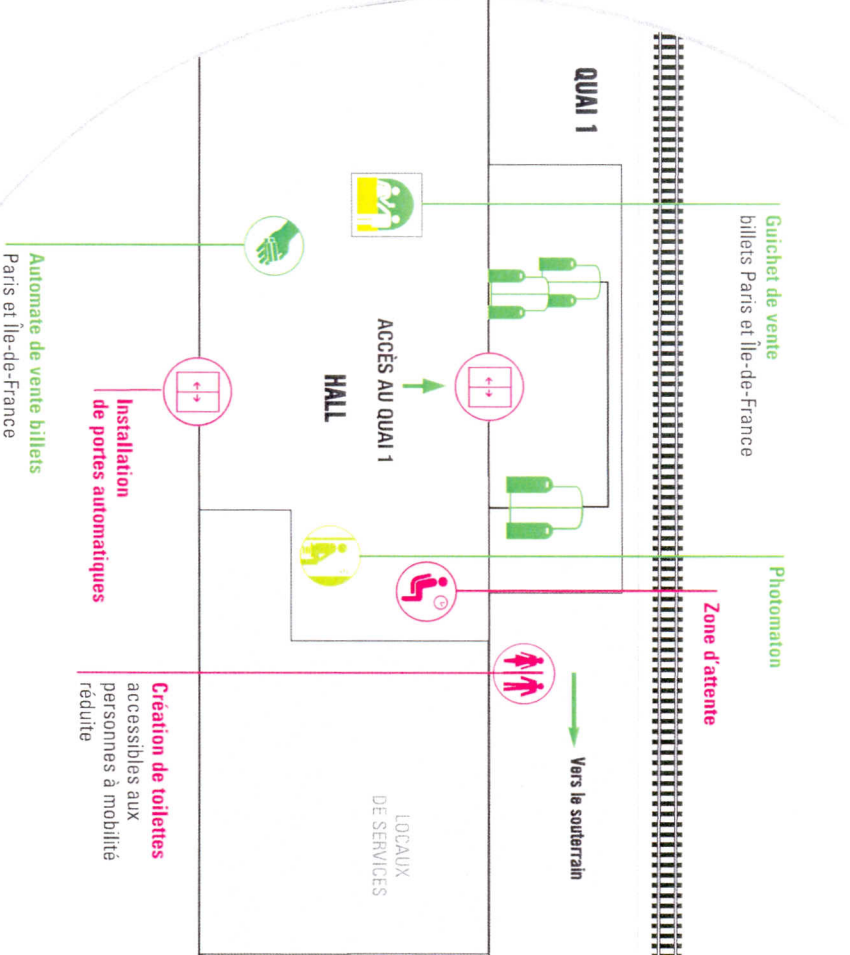

## Vente des billets pendant les travaux

**PENDANT LA DURÉE DES TRAVAUX,** la vente de billets Paris et Île-de-France est assurée dans la billetterie de vente provisoire.

**1**

Souterrain renoué  
Éclairage renforcé

ACCÈS AU QUAI 2  
PAR LE SOUTERRAIN  
ACCÈS AU QUAI 1

QUAI 2

QUAI 1

Place  
de la Gare

Parking  
Voitures

Avenue  
de Normandie

Vers PARIS

Vers CREIL

Zone de travaux

## Zoom sur votre gare

Une gare plus moderne, plus confortable.  
De nouveaux services pour faciliter votre quotidien.

PLACE DE LA GARE