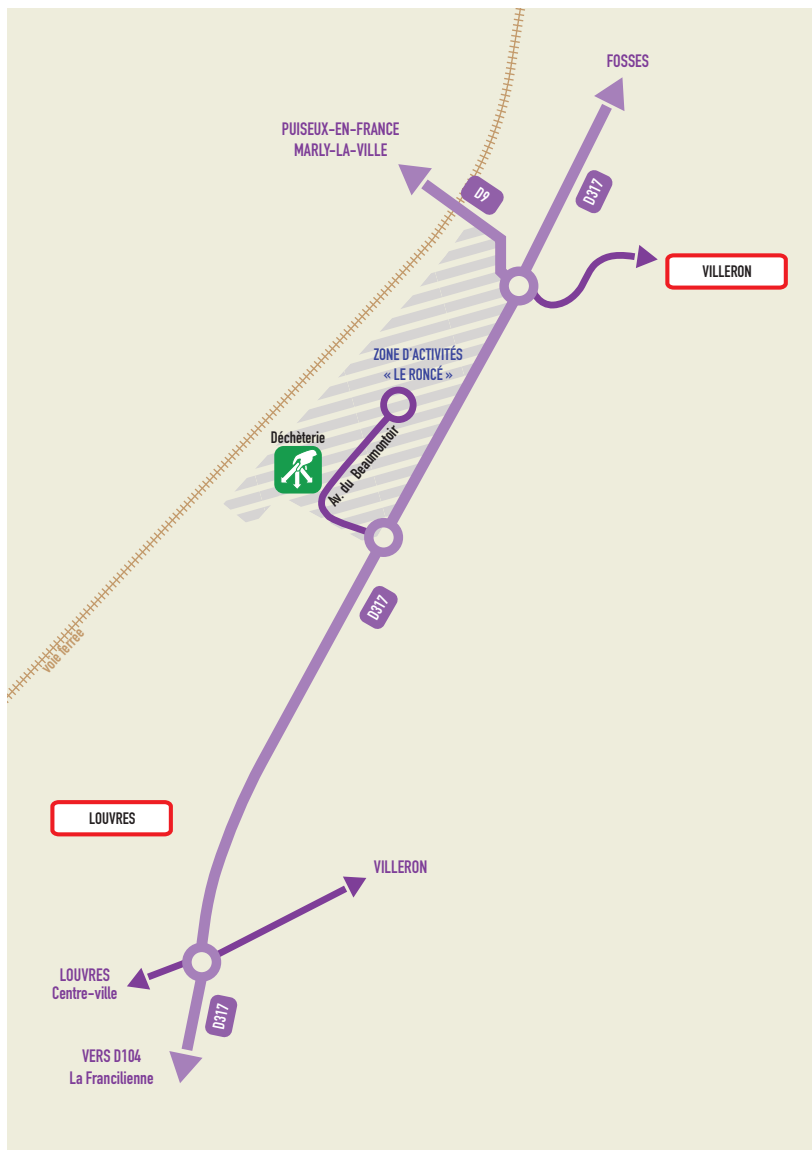

# Plan d'accès à la déchèterie de **LOUVRES**

Avenue du Beaumontoir - 95380 LOUVRES

**FERMETURE TOUS  
LES MARDIS**

[www.sigidurs.fr](http://www.sigidurs.fr)

0 800 735 736

# Horaires de la déchèterie de **LOUVRES**

Avenue du Beaumontoir - 95380 LOUVRES